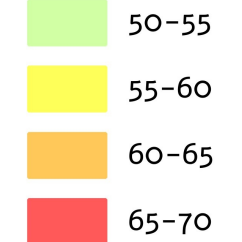

Zones exposées au bruit - carte de "type a" - LN

Courbes isophones en Ln (Level night) par pas de 5 en 5, de 50 dB(A) à supérieur à 70 dB(A) pour le réseau communal du Département de la Dordogne dont le trafic est supérieur à 3M véh / an.

**PRÉFET
DE LA
DORDOGNE**

*Liberté
Égalité
Fraternité*

Gestionnaire : DIRCO

Voie : N21 planche 7/8

Niveaux sonores en dB(A)

Format d'impression A3